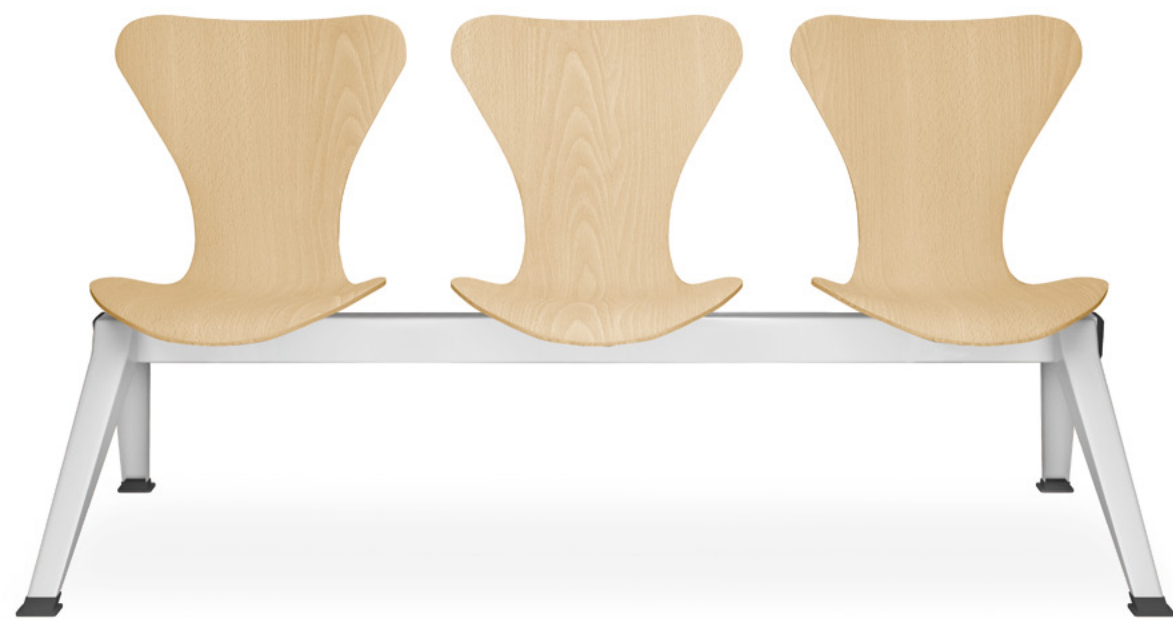

AJ.1000.CM

AJ.1001.CM

JACOBSEN ALITAL®

AJ.1000.CB

AJ.3000.AM

JACOBSEN

Costa/Assento: Monocasco em madeira de faia.
 Envernizada, lacada ou revestida.
Braços: Fixos integrados na estrutura (opcionais).
Versões: Em tubo de aço versão 4 pés. Viga até 5 lugares.
 Empilhável.