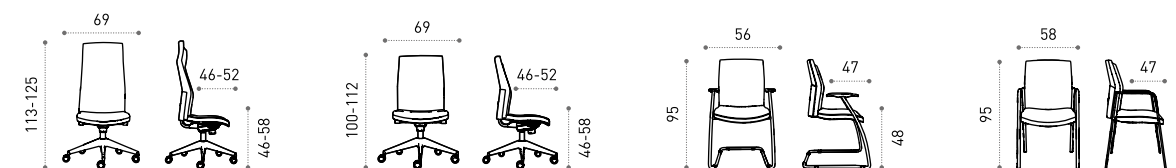

RP.2332.CO

RP.2232.CO

RP.1101.CO

RP.1401.CO

Costa: Alta ou média. Espuma moldada. Regulável em altura.  
 Assento: Espuma moldada. Regulável em profundidade.  
 Base: Poliamida ou alumínio polido.  
 Mecanismo: Sincronizado. Regulável em altura.  
 Braços: Reguláveis em altura ou altura, profundidade e orientação.  
 Visitante: Estrutura tubular em trenó ou 4 pés com braços. Acabamento cromado.