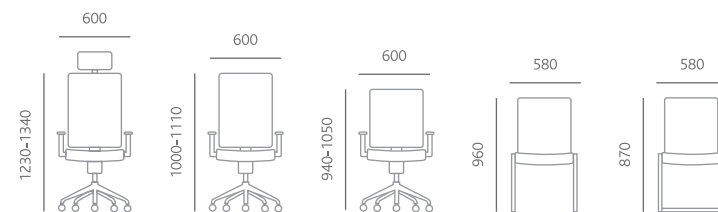

## SIGNO

**Costa:** Média, alta, alta com encosto de cabeça. Regulável em altura.

**Assento:** Espuma flexível.

**Base:** Poliamida.

**Mecanismo:** Contacto permanente, Up&Down ou sincron.

**Braços:** Fixos ou reguláveis

**Versão de Visitante:** Disponível em estrutura trenó sem braços, trenó com braços ou 4 pés com braços.

SG.2232.CO