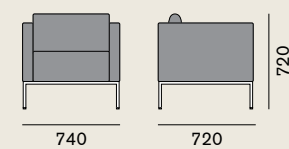

#### Características técnicas

Sofá de 1 lugar com braços.  
 Estrutura interior em madeira.  
 Espuma flexível de densidade múltipla.  
 Estrutura em tubo de aço de secção quadrada  
 com acabamento cromado ou pintado a cinza  
 RAL 9006 liso.