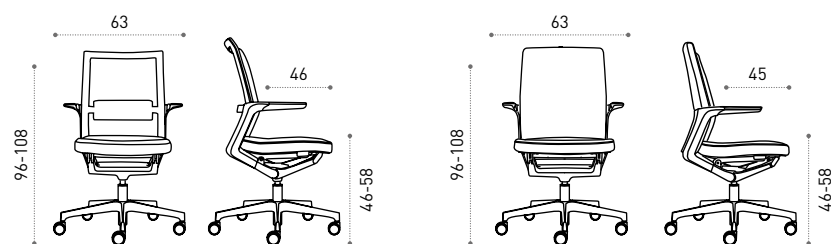

HP.2211.PR

SHARP

A estrutura de suporte, que une a costa, assento e parte inferior é construída em alumínio com acabamento pintado. Devido ao uso deste material foi possível elaborar uma forma mais original e que opera como continuação da estrutura da costa. Os seus pontos de rotação estão colocados de forma a que o movimento de reclinção seja suave e natural.

SHARP

A ausência de um mecanismo tradicional também resulta numa cadeira com uma secção inferior bastante mais elegante e simples do que outras linhas. O modelo Sharp dispõe no entanto das funções de regulação de altura e bloqueio da costa na posição vertical. O cuidado no desenho deste modelo abrange os manípulos, os quais são discretos, muito acessíveis e de fácil utilização.

HP.2211.CO

SHARP

O modelo Sharp encontra-se disponível em duas versões: a costa em rede ou como alternativa uma versão mais tradicional com costa revestida, incluindo parcialmente o lado traseiro. Os braços estão integrados na estrutura e contribuem para a aparência leve da cadeira. Na versão em rede o apoio lombar além da curvatura natural da costa é complementado com um suporte lombar.

HP.2211.CO

SHARP

Versões: Giratória com costa em rede e giratória com costa revestida.
Costa: Em rede preta (c/ apoio lombar) ou revestida (espuma moldada).
Assento: Espuma moldada.
Base giratória: Poliamida ou alumínio polido.
Mecanismo: Oscilante com bloqueio na posição vertical.
Braços: Fixos integrados na estrutura. Em polipropileno.